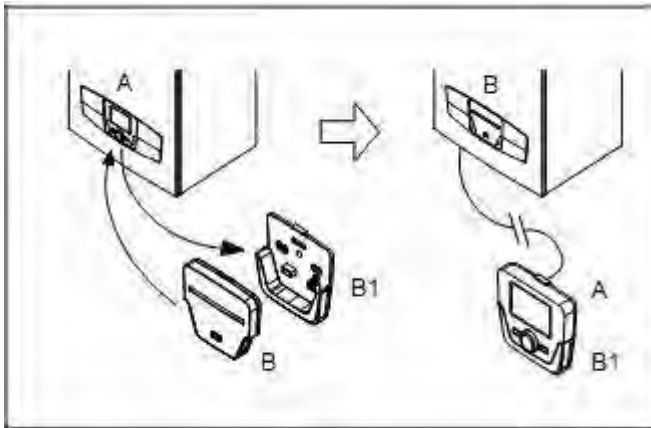

Поз	LUNA PLATINUM	Код	710266501/2	710843501	710658301/2	710843601	710269501/2	710270301/2	До	От номера	взаимно-заменяемость
			1.12	1.18	1.24	1.32	24	33			
999	CABLE NTC/EXTERNAL SENSOR	710062700					X	X			
999	CABLE QAAX5	710062800	X	X	X	X	X	X			
999	CABLE ROOM THERMOSTAT	710066500	X	X	X	X	X	X			
999	жгут Х22: датчики	710071700	X	X	X	X	X	X			
999	CABLE NTC ADDED	710079700	X	X	X	X	X	X			
999	CABLE GAS VALVE/IGNITER	710124200	X	X	X	X	X	X			
999	CABLE GAS VALVE STEPPER MOTOR	710124300	X	X	X	X	X	X			
999	CABLE ROOM THERMOSTAT	710124400	X	X	X	X	X	X			
999	CABLE PWM FAN/PUMP	710125300	X	X	X	X	X	X			
999	CABLE FAN	710168900	X	X	X	X	X	X			
999	WIRING HARNESS 3WAY VALVE/PUMP	710267600	X	X	X	X	X	X			
999	WIRING HARNESS NTC BOILER/EXT.	710267700	X	X	X	X					
999	жгут Х22: датчики (одноконтурные котлы)	710428900	X	X	X	X					
999	жгут Х22: датчики (двухконтурные котлы)	710514400					X	X			

Аксессуар – «3-х светодиодный интерфейс с основанием»
Код заказа 710234001.
Подключение см. п.14.2 Руководства по эксплуатации.