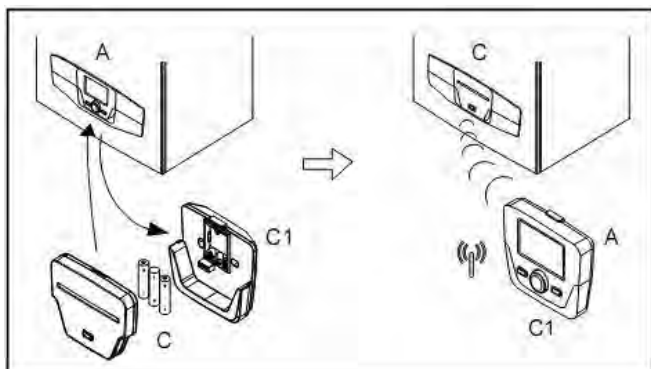

Аксессуар – «5-ти светодиодный радиоинтерфейс с основанием»
Код заказа 710244101.
Руководство по подключению 710629301.